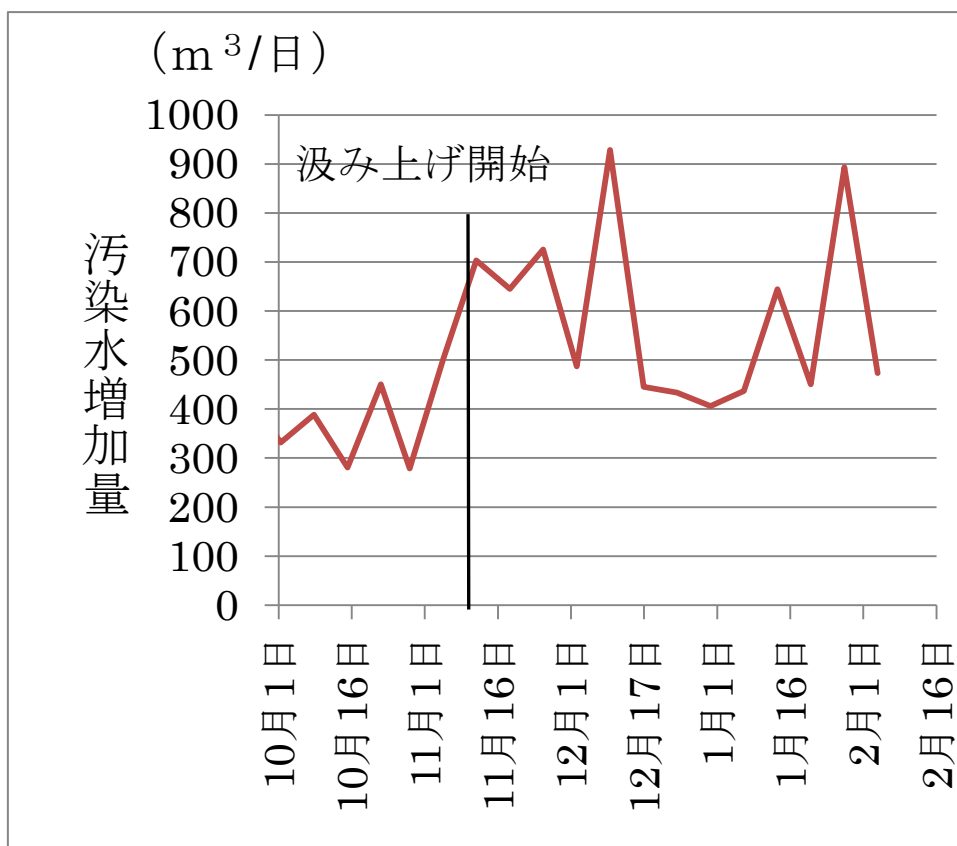

図一1 地下水ドレン等からの移送量と降水量

図一2 凍土壁、サブドレンと海側遮水壁

図一 3 凍土壁完成後の雨水の流れ

図一 4 福島第一の汚染水増加量 (日量)

図一五 福島第一の「処理水タンク」の満水率

図一六 東電が解体すると発表したエリア

復興を問う

3・11から5年

# 迅速さ欠く算定