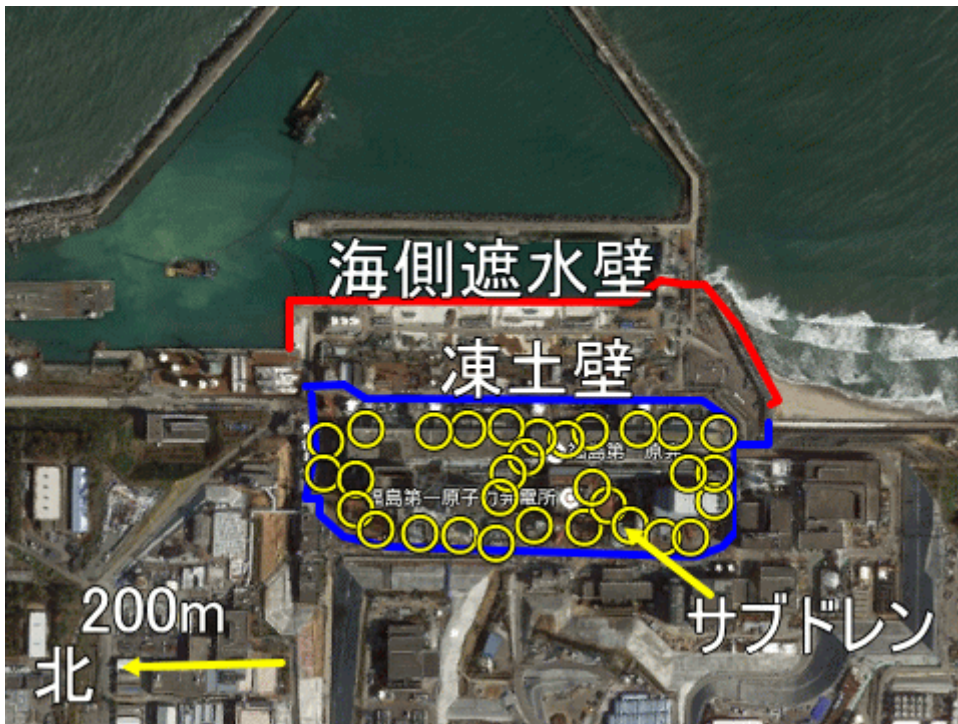

図一1 地下水ドレン等からの移送量と降水量

図一2 凍土壁、サブドレンと海側遮水壁

図一 3 凍土壁完成後の雨水の流れ

図一 4 福島第一の汚染水増加量 (日量)

図一五 福島第一の「処理水タンク」の満水率

図一六 東電が解体すると発表したエリア

復興を問う

3・11から5年