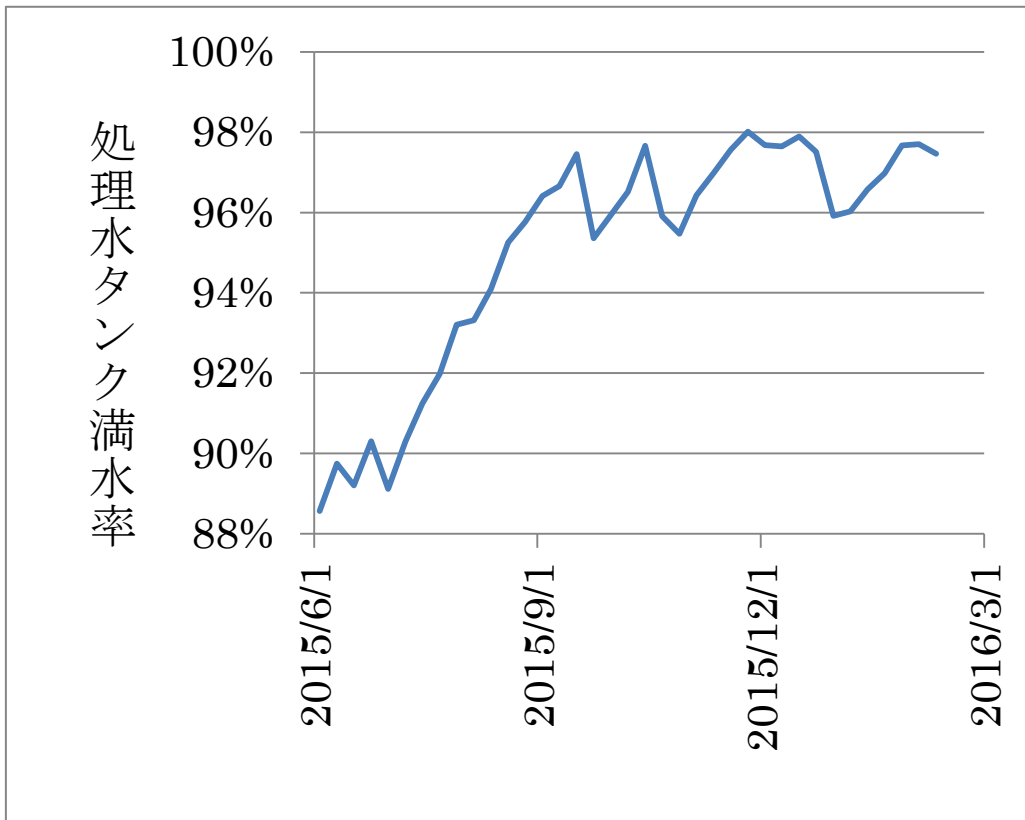

図一1 地下水ドレン等からの移送量と降水量

図一2 凍土壁、サブドレンと海側遮水壁

図一 3 凍土壁完成後の雨水の流れ

図一 4 福島第一の汚染水増加量 (日量)

図一五 福島第一の「処理水タンク」の満水率

図一六 東電が解体すると発表したエリア

復興を問う

3・11から5年

# 迅速さ欠く算定