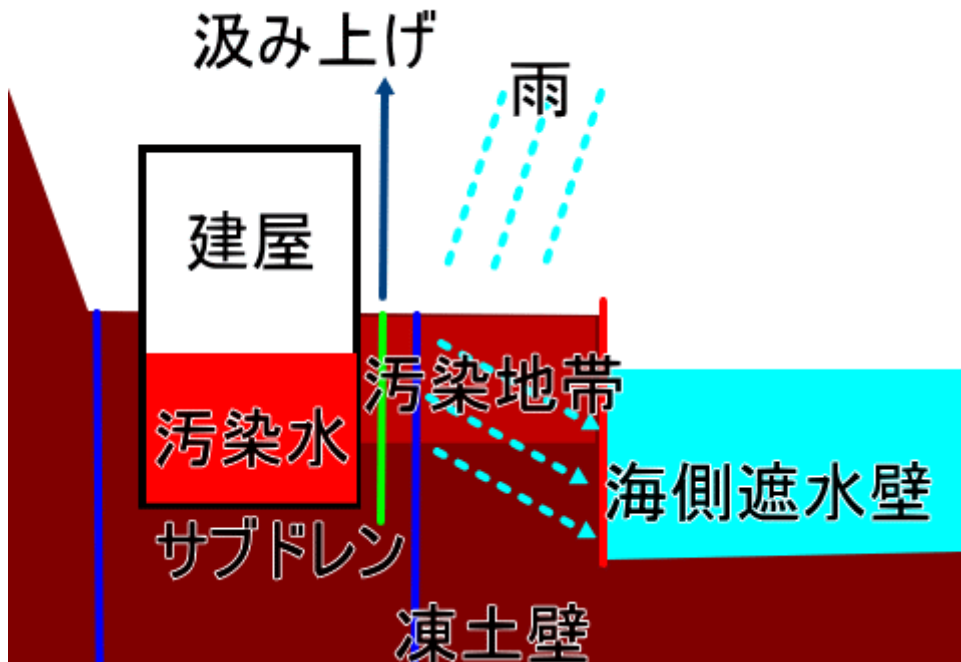

図一1 地下水ドレン等からの移送量と降水量

図一2 凍土壁、サブドレンと海側遮水壁

図一 3 凍土壁完成後の雨水の流れ

図一 4 福島第一の汚染水増加量 (日量)

図一五 福島第一の「処理水タンク」の満水率

図一六 東電が解体すると発表したエリア

復興を問う

3・11から5年

# 迅速さ欠く算定