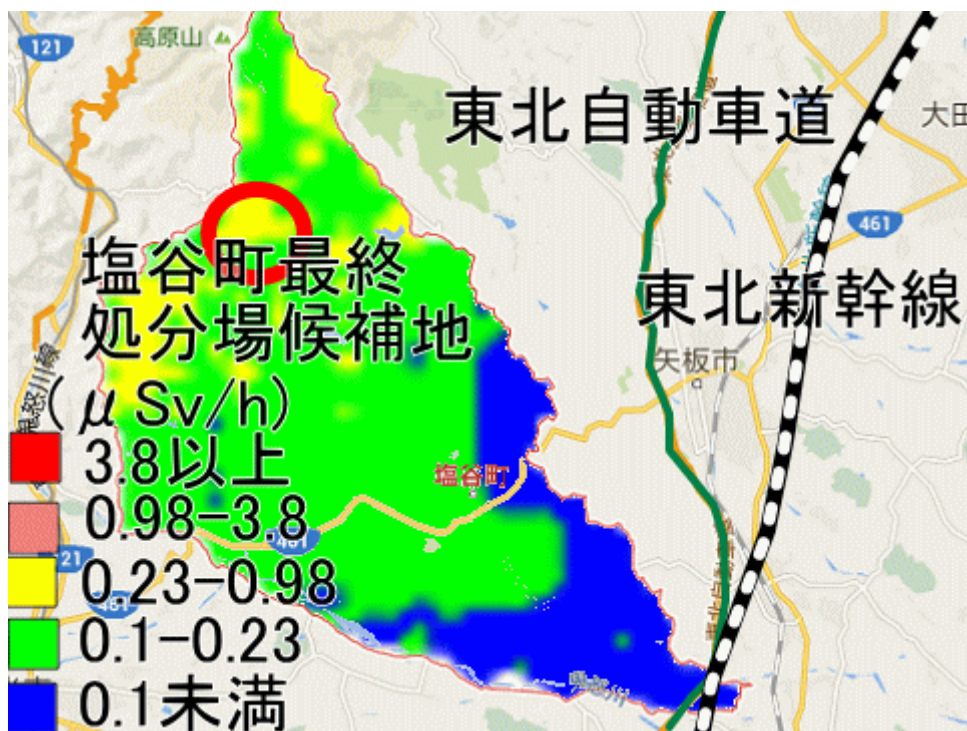

図表集 2016年3月22日

図-1 東日本各地に散らばった放射性物質

図-2 福島県の指定廃棄物の流れ

図一 3 福島県飯舘村の赤ちゃん誕生数

図一 4 あぶくま洞等の入り込み数

図-5 福島県の予算・決算額

図-6 福島第一原発事故の賠償支払い額

図一七 栃木県塩谷町と最終処分場候補地