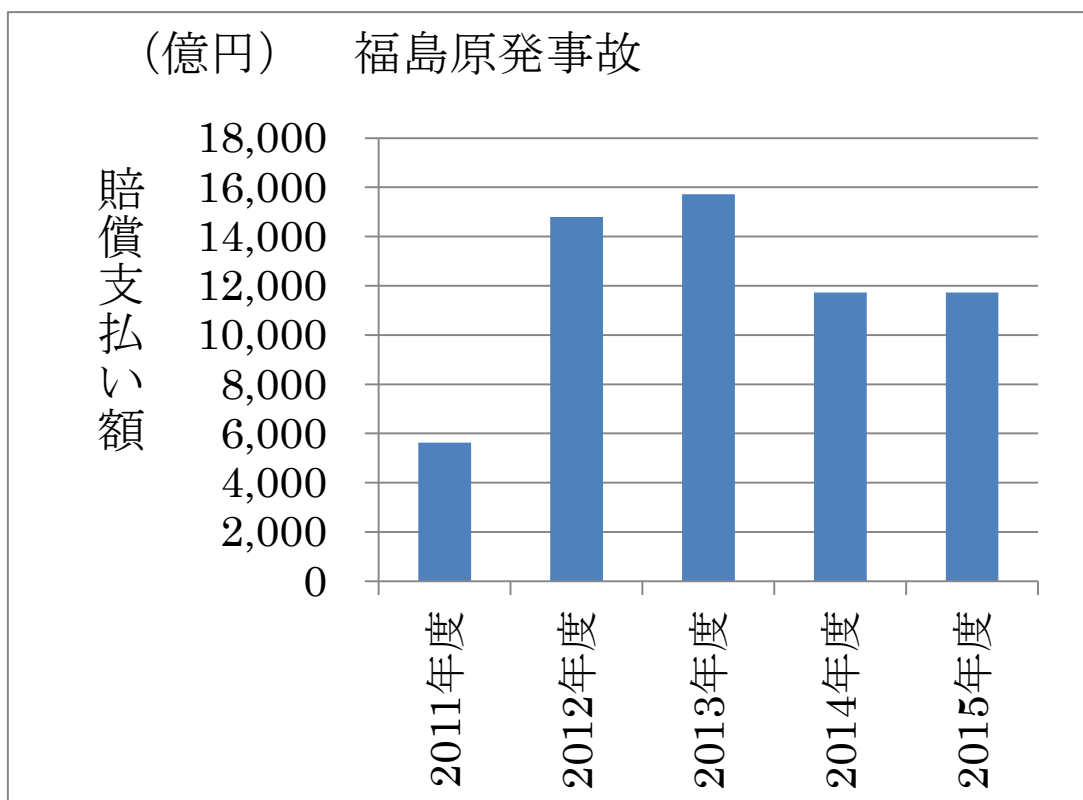

図表集 2016年3月22日

図-1 東日本各地に散らばった放射性物質

図-2 福島県の指定廃棄物の流れ

図一 3 福島県飯舘村の赤ちゃん誕生数

図一 4 あぶくま洞等の入り込み数

図-5 福島県の予算・決算額

図-6 福島第一原発事故の賠償支払い額

図一七 栃木県塩谷町と最終処分場候補地