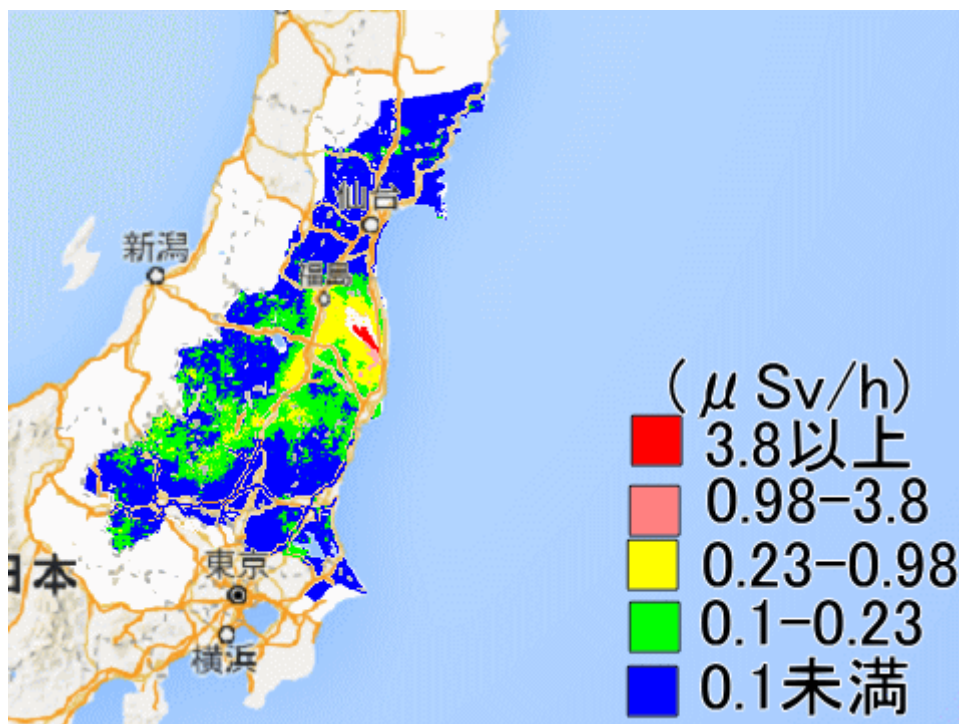

図表集 2016年3月22日

図-1 東日本各地に散らばった放射性物質

図-2 福島県の指定廃棄物の流れ

図一 3 福島県飯舘村の赤ちゃん誕生数

図一 4 あぶくま洞等の入り込み数

図-5 福島県の予算・決算額

図-6 福島第一原発事故の賠償支払い額

図一七 栃木県塩谷町と最終処分場候補地