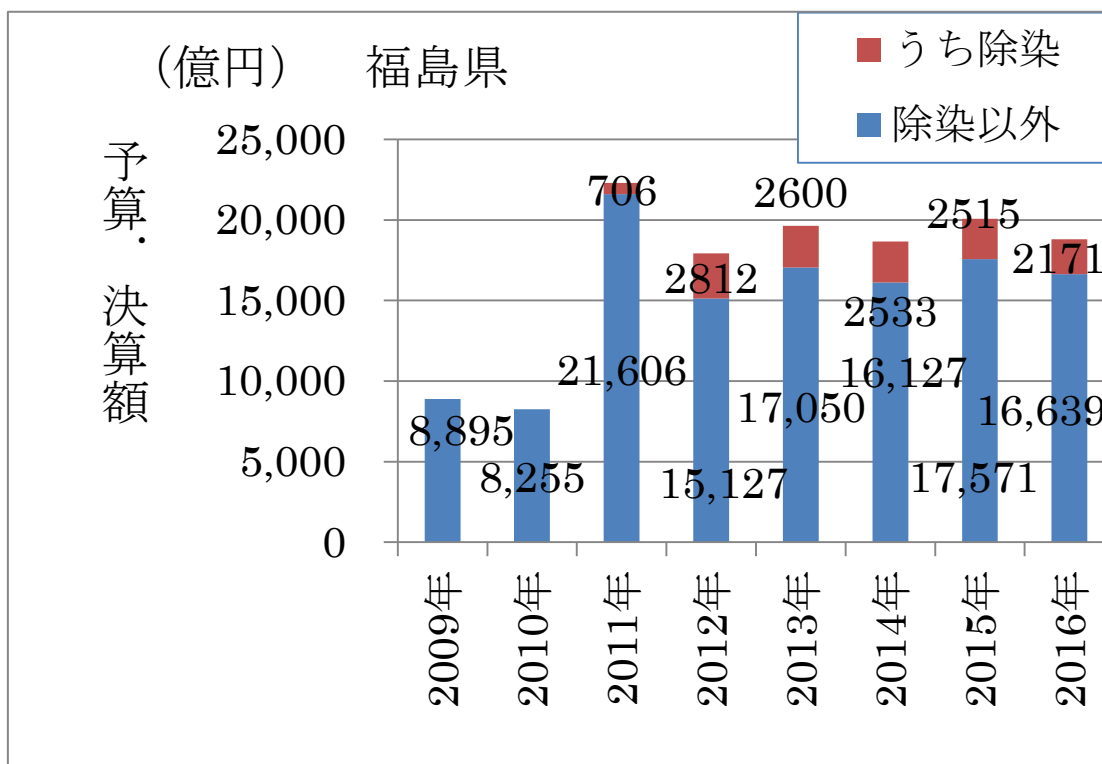

図表集 2016年3月22日

図-1 東日本各地に散らばった放射性物質

図-2 福島県の指定廃棄物の流れ

図一 3 福島県飯舘村の赤ちゃん誕生数

図一 4 あぶくま洞等の入り込み数

図-5 福島県の予算・決算額

図-6 福島第一原発事故の賠償支払い額

図一七 栃木県塩谷町と最終処分場候補地