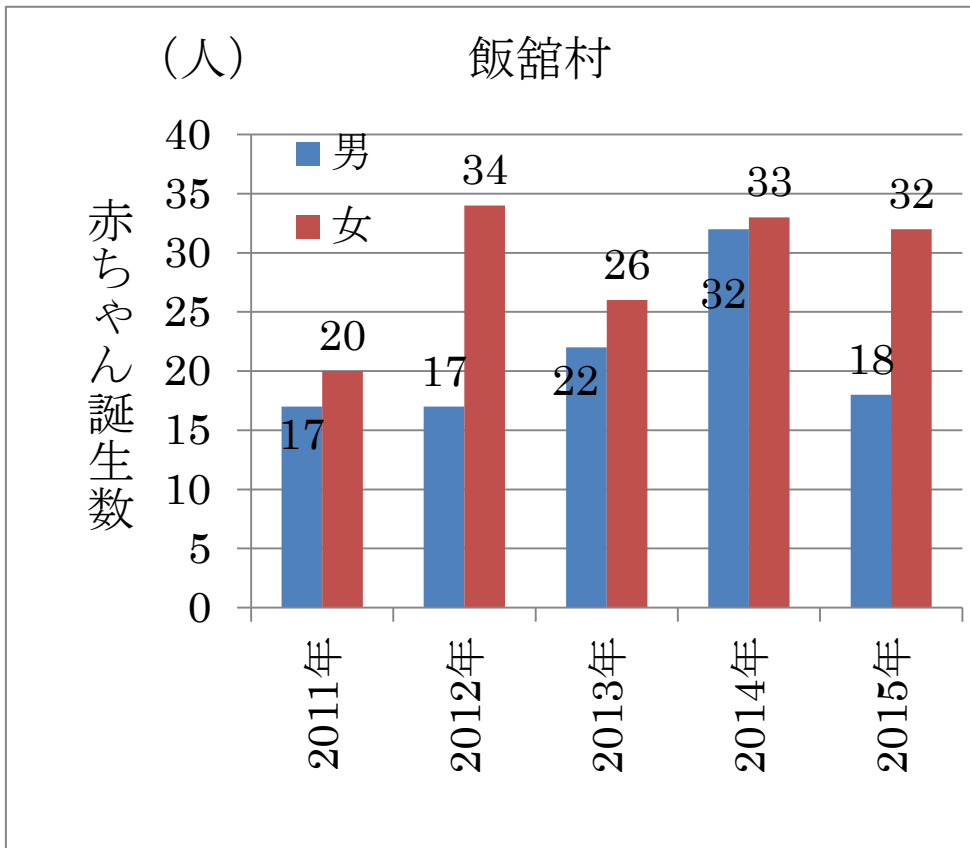

図表集 2016年3月22日

図-1 東日本各地に散らばった放射性物質

図-2 福島県の指定廃棄物の流れ

図一 3 福島県飯舘村の赤ちゃん誕生数

図一 4 あぶくま洞等の入り込み数

図-5 福島県の予算・決算額

図-6 福島第一原発事故の賠償支払い額

図一七 栃木県塩谷町と最終処分場候補地