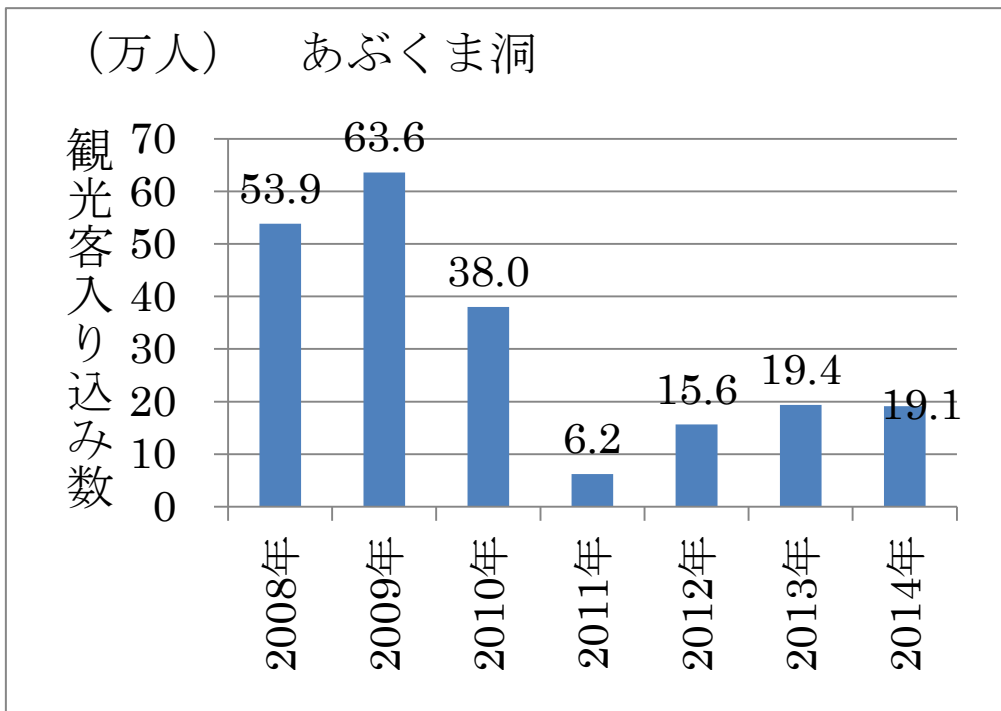

図表集 2016年3月22日

図-1 東日本各地に散らばった放射性物質

図-2 福島県の指定廃棄物の流れ

図一 3 福島県飯舘村の赤ちゃん誕生数

図一 4 あぶくま洞等の入り込み数

図-5 福島県の予算・決算額

図-6 福島第一原発事故の賠償支払い額

図一七 栃木県塩谷町と最終処分場候補地