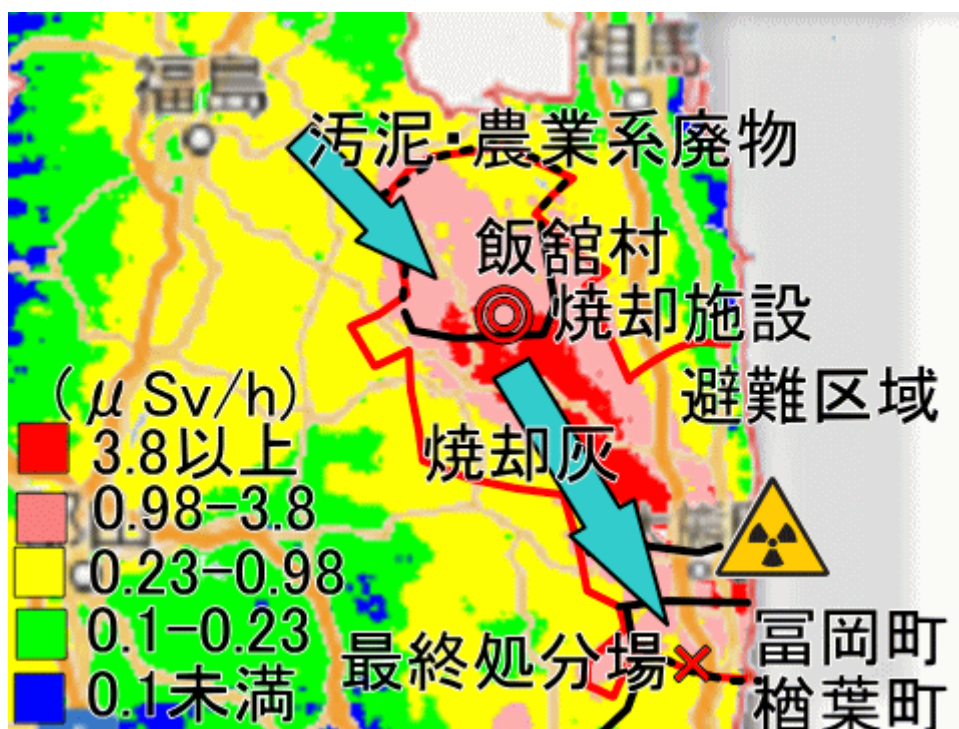

図表集 2016年3月22日

図-1 東日本各地に散らばった放射性物質

図-2 福島県の指定廃棄物の流れ

図一 3 福島県飯舘村の赤ちゃん誕生数

図一 4 あぶくま洞等の入り込み数

図-5 福島県の予算・決算額

図-6 福島第一原発事故の賠償支払い額

図一七 栃木県塩谷町と最終処分場候補地