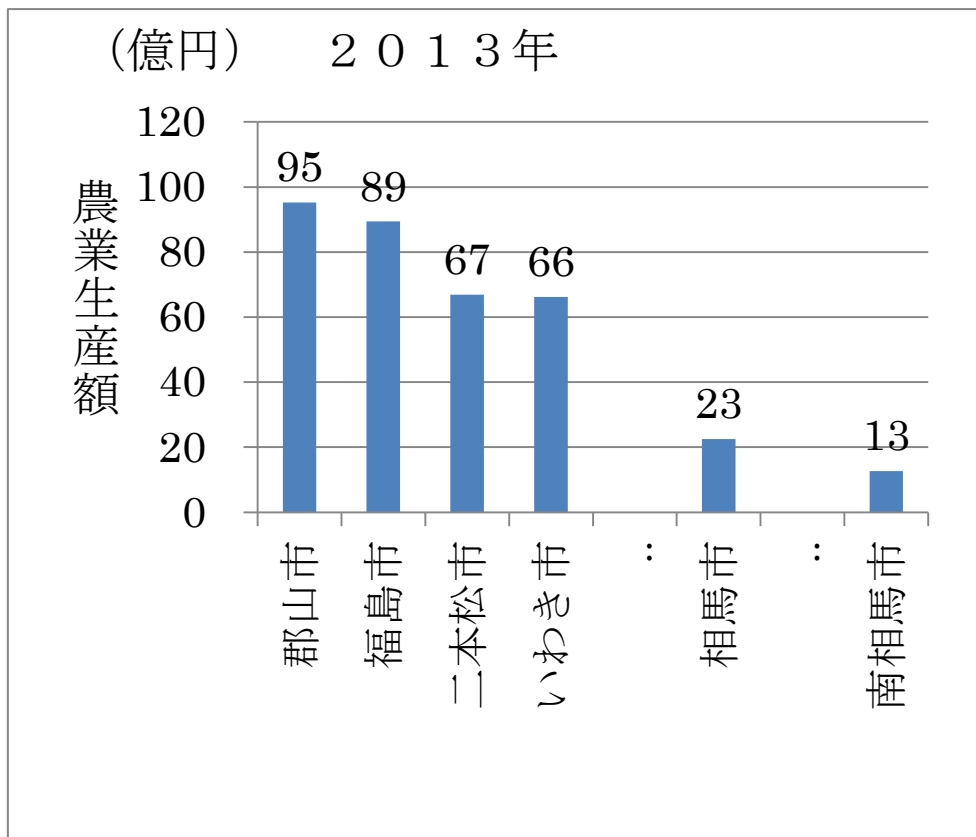

図-1 福島県二本松市と安達地区

図-2 福島県二本松市

図-3 2016年のミズあだたらと準ミズあだたら

図-4 安達太良山ロープウェイ利用の登山ルート

図-5 安達太良山ロープウェイ利用の登山ルートでの放射線量の増減

図-6 福島県の農業生産額