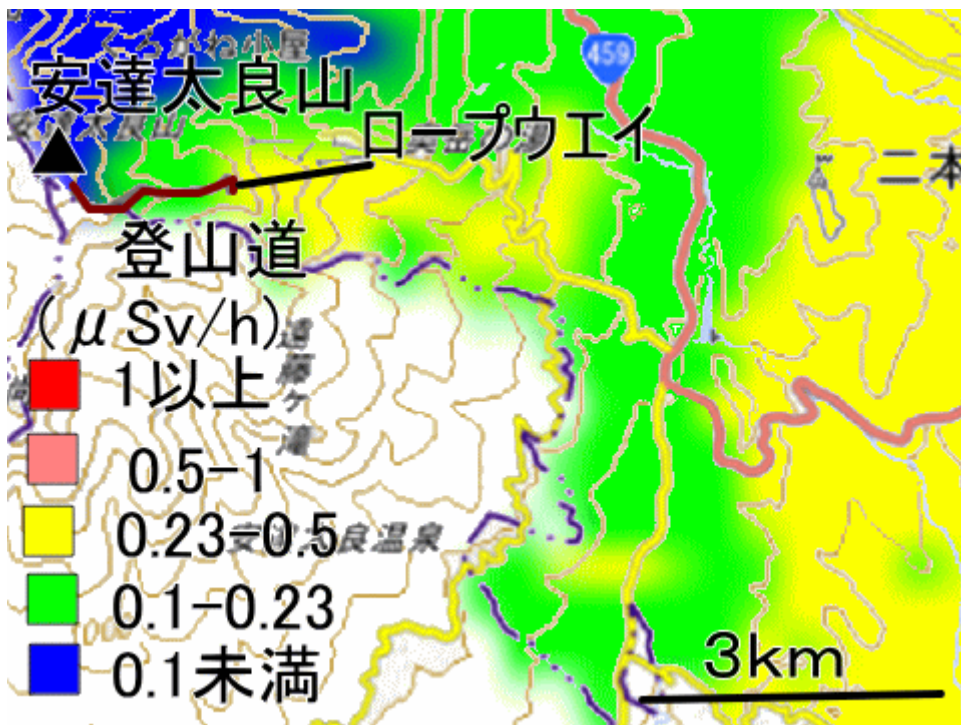

図-1 福島県二本松市と安達地区

図-2 福島県二本松市

図-3 2016年のミズあだたらと準ミズあだたら

図-4 安達太良山ロープウェイ利用の登山ルート

図-5 安達太良山ロープウェイ利用の登山ルートでの放射線量の増減

図-6 福島県の農業生産額