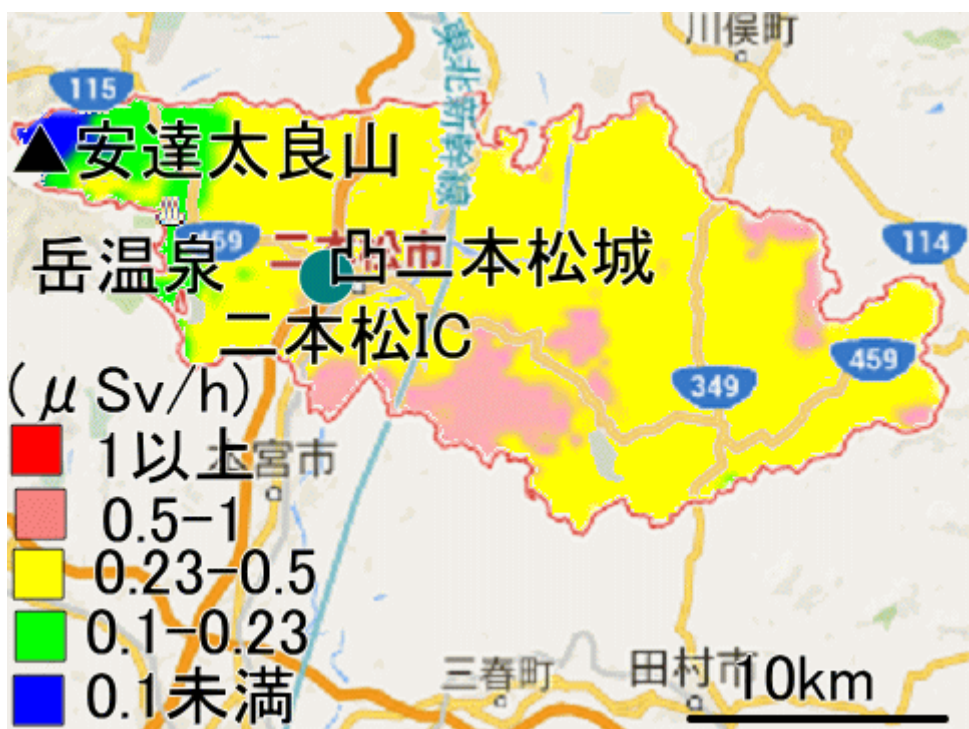

図-1 福島県二本松市と安達地区

図-2 福島県二本松市

図-3 2016年のミズあだたらと準ミズあだたら

図-4 安達太良山ロープウェイ利用の登山ルート

図-5 安達太良山ロープウェイ利用の登山ルートでの放射線量の増減

図-6 福島県の農業生産額