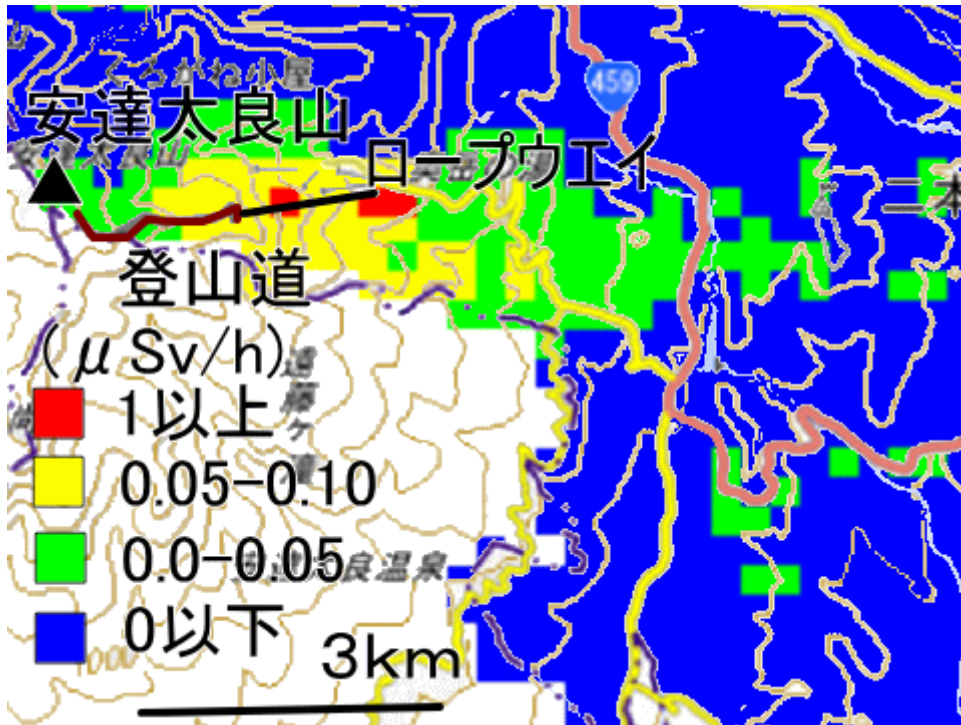

図-1 福島県二本松市と安達地区

図-2 福島県二本松市

図-3 2016年のミズあだたらと準ミズあだたら

図-4 安達太良山ロープウェイ利用の登山ルート

図-5 安達太良山ロープウェイ利用の登山ルートでの放射線量の増減

図-6 福島県の農業生産額